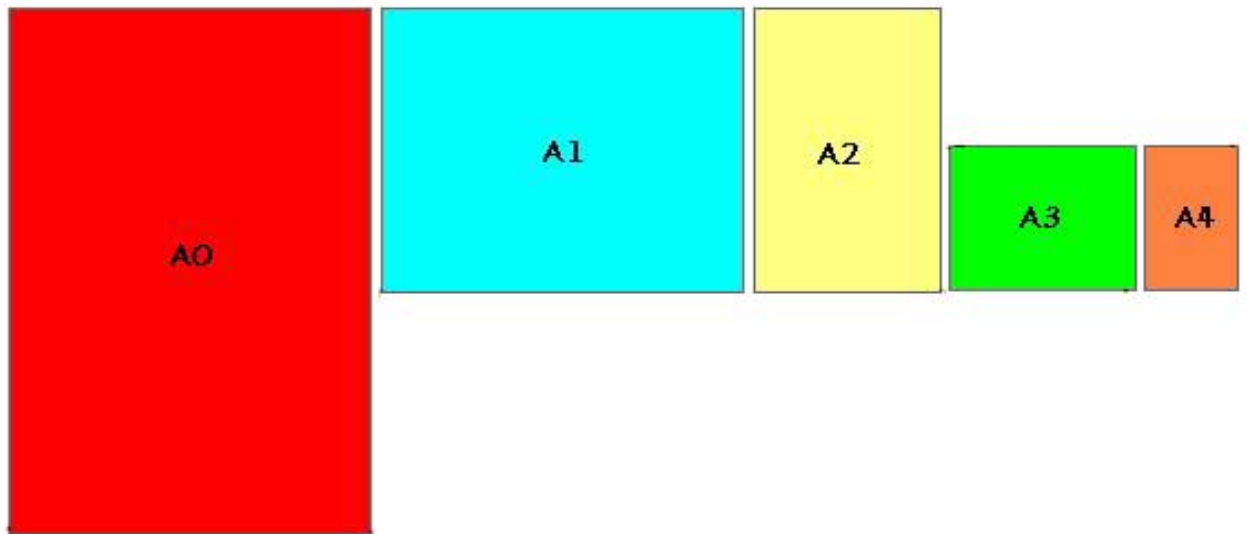

# I FORMATI DELLA CARTA

*Completa la tabella dei formati sapendo che ciascuno si ottiene dividendo in due parti il lato più lungo del formato che lo precede, a partire dal formato A0*

Formati	Superficie	Dimensioni
<a href="#">A0</a>	1 m <sup>2</sup>	841 x 1189 mm
<a href="#">A1</a>		
<a href="#">A2</a>	1/4 m <sup>2</sup>	420 x 594 mm
<a href="#">A3</a>		
A4	1/16 m <sup>2</sup>	210 x 297 mm
A5		
A6		
A7		